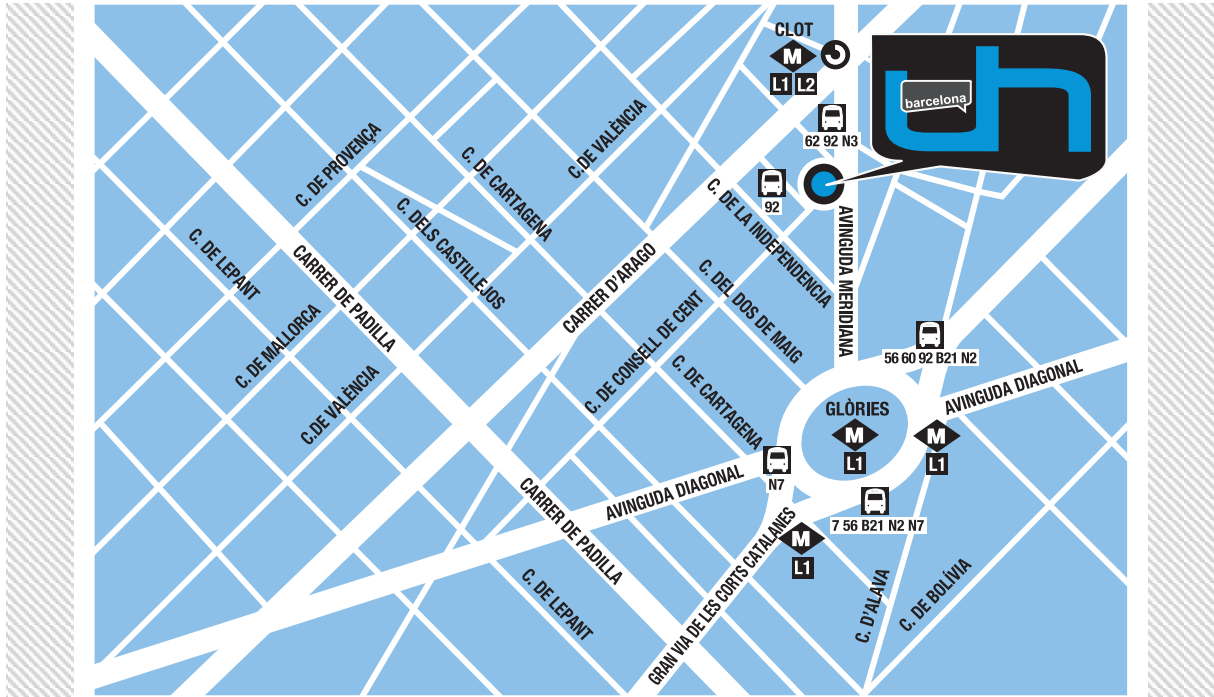

URBANYHOSTELS
barcelonaurbany.com

Av. Meridiana 97
08026 Barcelona (Spain)
Tel. +34 93 245 84 14
Fax +34 93 246 33 31
email: info@barcelonaurbany.com
bookings@barcelonaurbany.com

MAPA

COMO LLEGAR DESDE...

● Aeropuerto Prat en tren:

- 1-La parada del aeropuerto se encuentra situada frente a la T2, con la que está unida a través de pasarela.
- 2-También existe un servicio de Bustransit entre la estación de Renfe y la T1.
- 3-Coge el tren de cercanías de la línea nº R2 y bájate en la estación "El Clot/Aragó"
- 4-Sal de la estación y cruza la calle Avenida Meridiana y camina 2 manzanas hasta el número

● Aeropuerto Prat bus & metro:

- 1-Toma el Bus A1 desde el exterior de la T1 o el bus A2 desde el exterior de la T2, hasta Pça. Catalunya (la última parada).
- 2-Una vez allí, a tu derecha verás la estación de metro. Coge la línea 1 (L1) dirección "Fondo".
- 3-Bájate en la parada del "clot" y sal por la salida "Avenida Meridiana".
- 4-Cruza la Avenida Meridiana camina una manzana hasta el número 97.

● Aeropuerto Girona:

- 1-Justo en el aeropuerto, coge el bus hacia la estación de Barcelona (Estación del Norte) - 1 hora de viaje.
- 2-Sal de la estación y toma el metro , línea roja dirección "Fondo".
- 3-Bájate en la estación del "Clot" (tercera parada) y sal por la salida de "Avenida Meridiana".
- 4-Cruza la calle y sigue caminando por la izquierda de Avenida Meridiana durante una manzana, hasta el número 97.

● Estació de Sants:

- 1-Coge cercanías línea 2 dirección Sant Celoni, bájate en la parada "clot".
- 2-Bájate en la estación del "Clot" (tercera parada) y sal por la salida de "Avenida Meridiana".
- 3-Cruza la calle y sigue caminando por la izquierda de Avenida Meridiana durante una manzana, hasta el número 97.

● Plaça Catalunya:

- 1-Coge la línea 1 (L1) dirección "Fondo".
- 2-Bájate en la parada de "clot" y sal por la salida "Avenida Meridiana".
- 3-Cruza la calle Avenida Meridiana camina una manzana hasta el número 97.

● Estació del Nord:

- 1-Sal de la estación y toma el metro , línea roja dirección "Fondo".
- 2-Bájate en la estación del "Clot" (tercera parada) y sal por la salida de "Avenida Meridiana".
- 3-Cruza la calle y sigue caminando por la izquierda de Avenida Meridiana durante una manzana, hasta el número 97.

www.barcelonaurbany.com